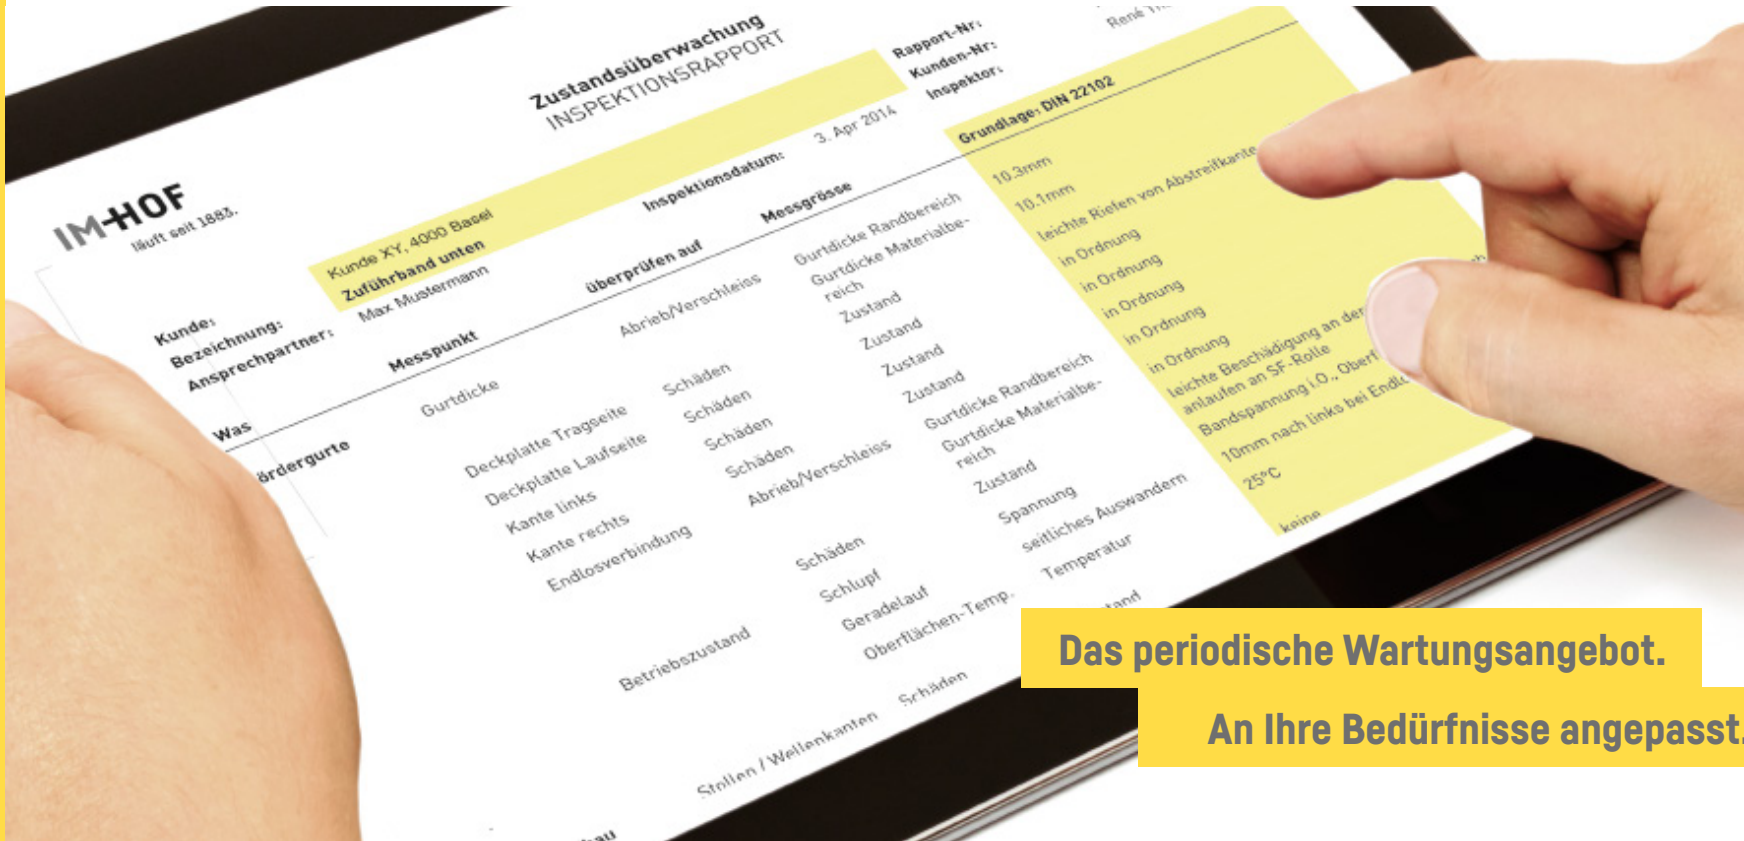

IM-HOF

läuft seit 1883.

Das periodische Wartungsangebot.

An Ihre Bedürfnisse angepasst.

Das Ergebnis führt zur Empfehlung. Wir inspizieren Ihre Förderanlagen 2 bis 4 mal pro Jahr.

So erkennen wir Tendenzen und können Empfehlungen zur Instandhaltung abgeben. Für Ihre Planung erhalten Sie von uns einen präzisen Rapport.